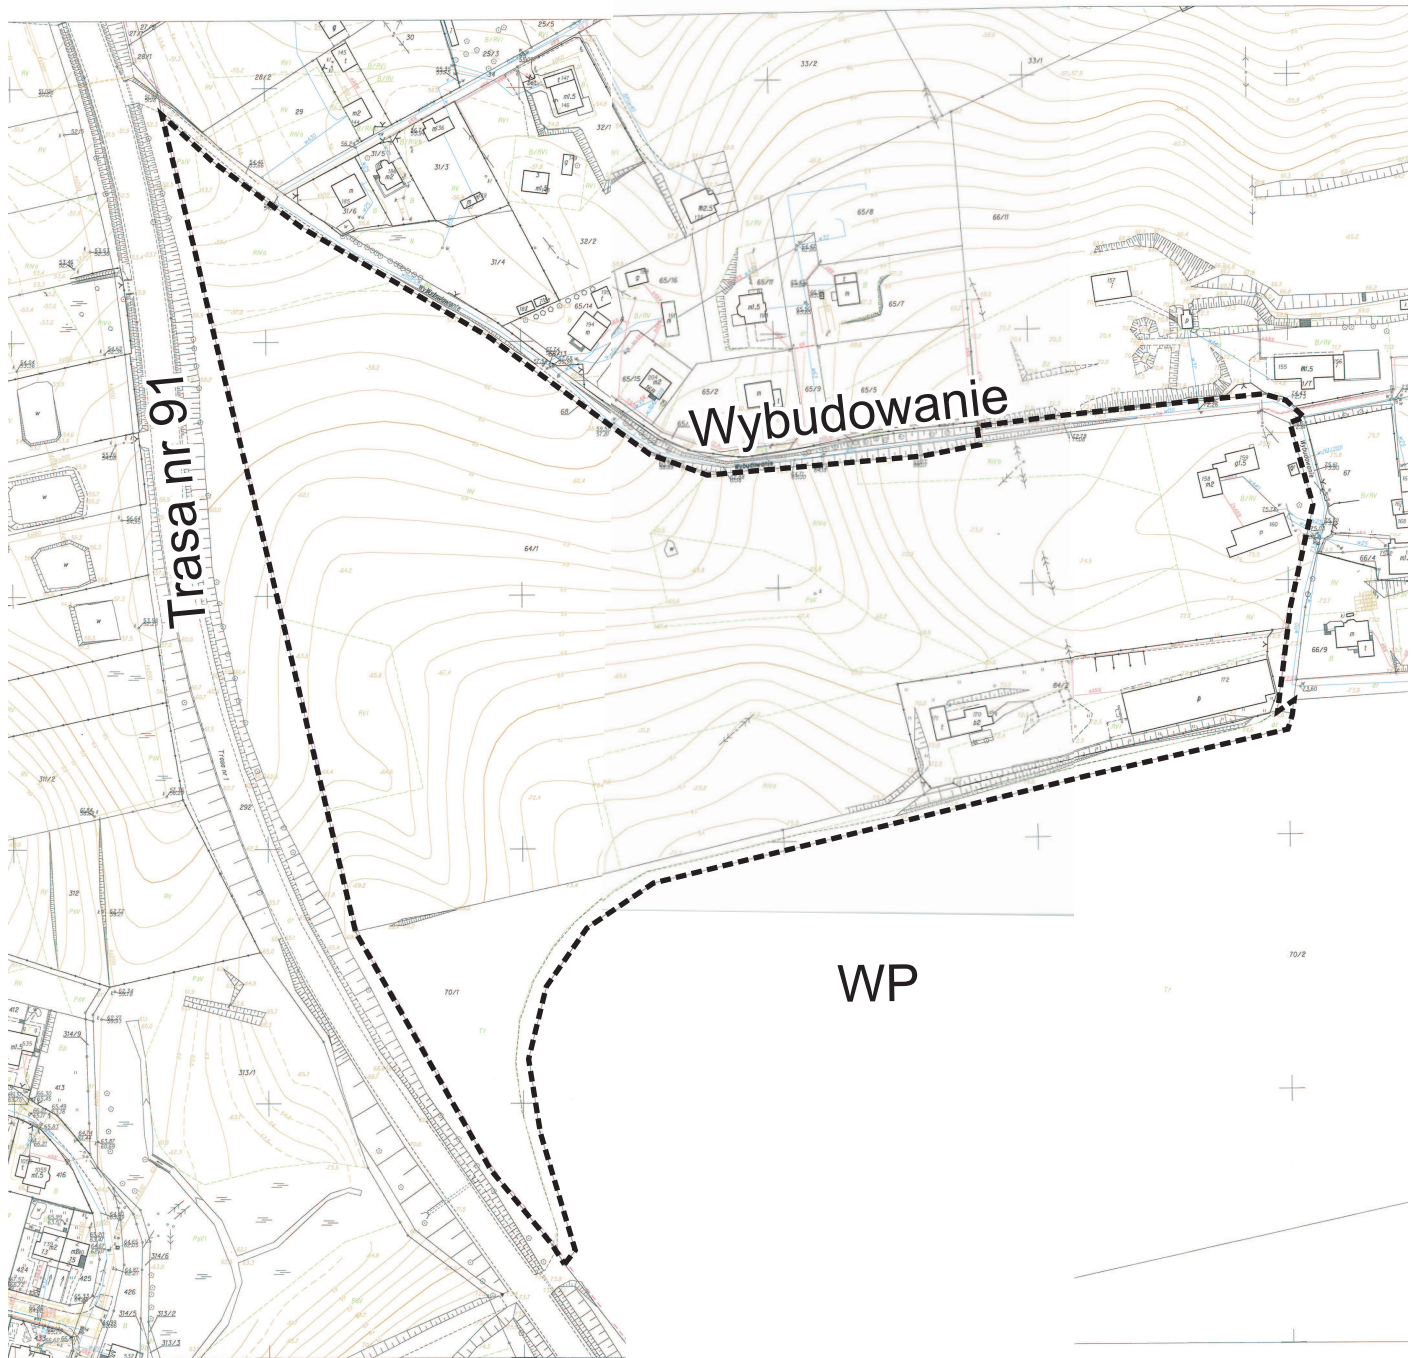

Załącznik nr 7
do uchwały
Nr XLIV/281/2014
Rady Miasta Chełmna
z dnia 25 marca 2014 r.

KOPIA MAPY ZASADNICZEJ

WP

----- Oznaczenie granic obszaru objętego zmianą planu