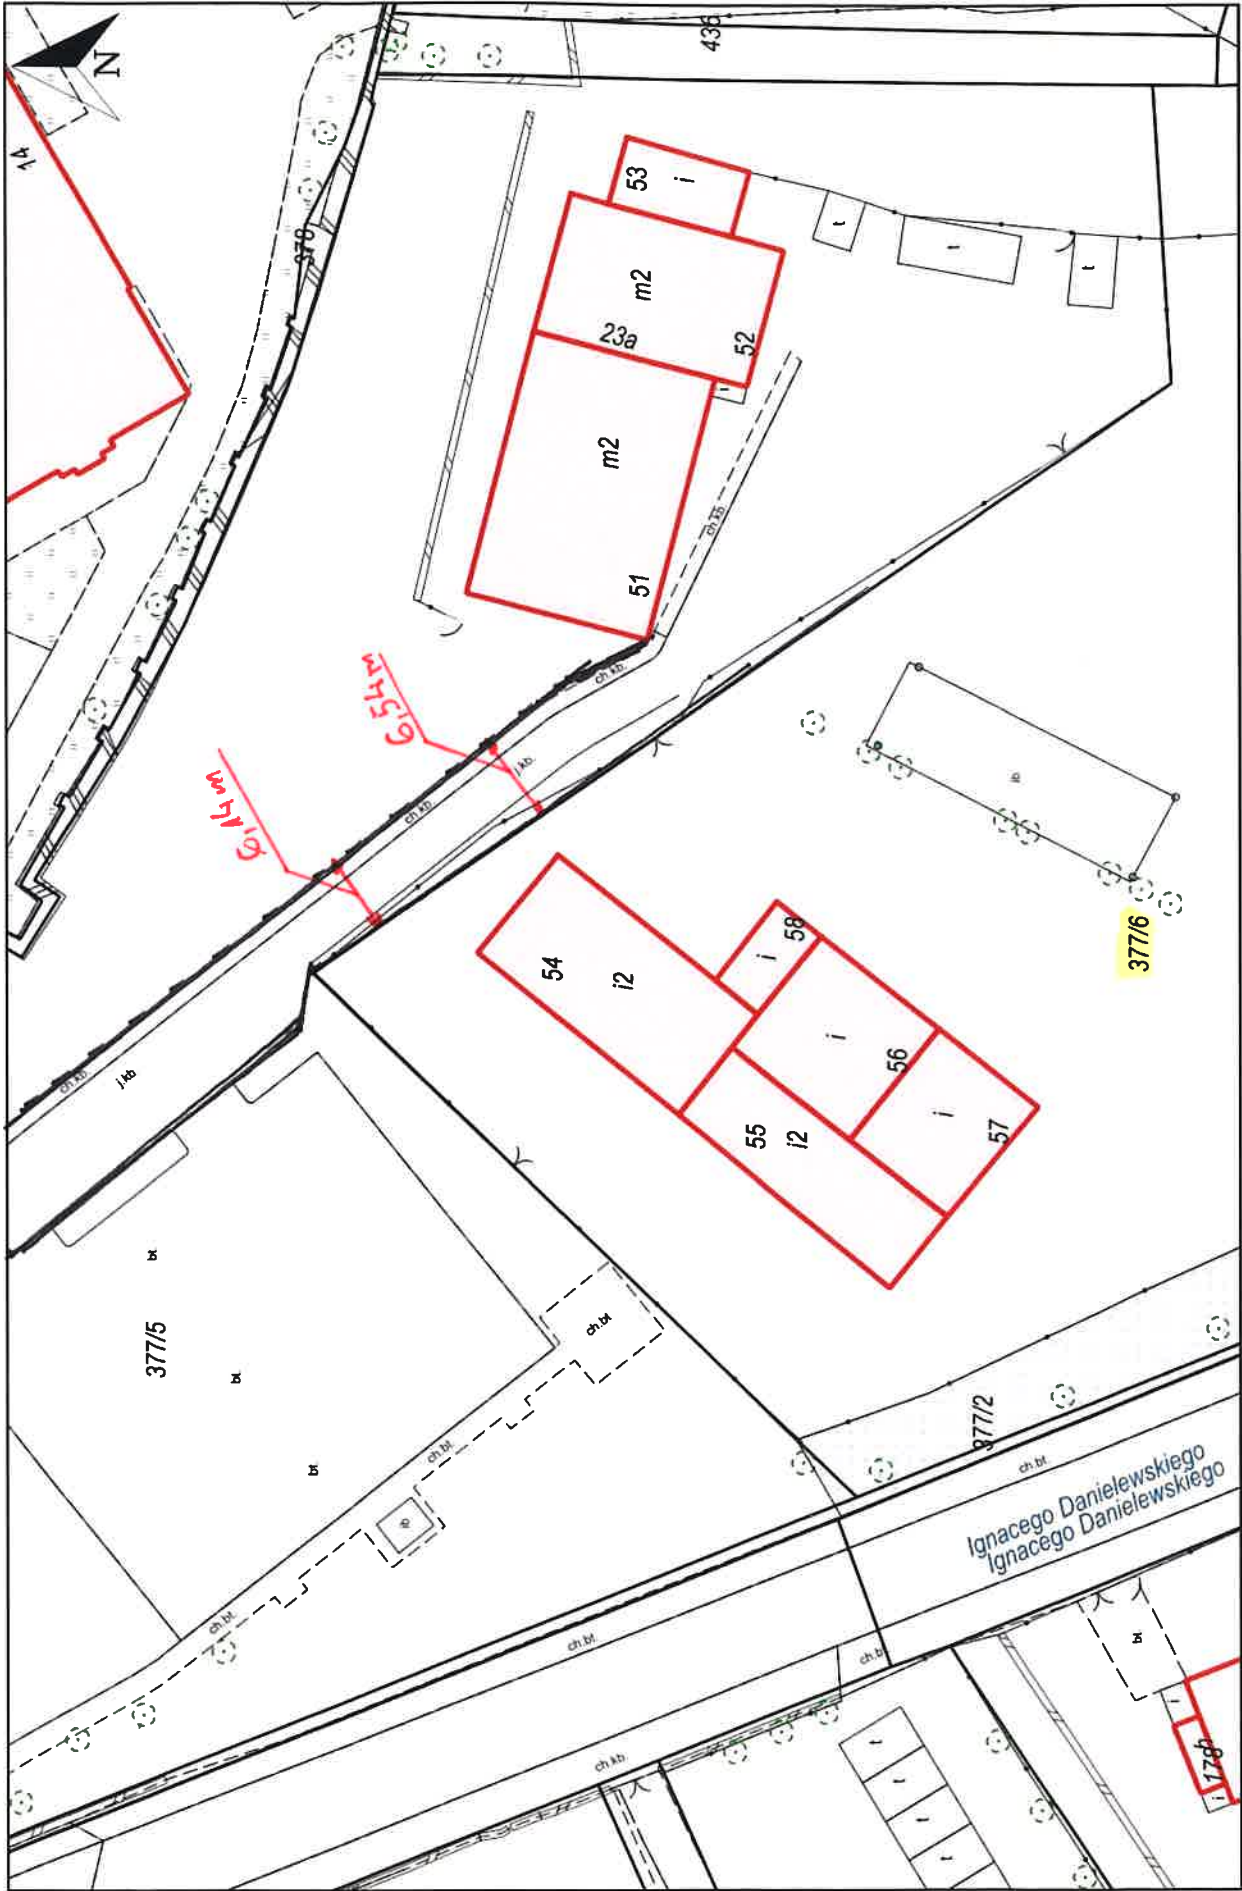

Zai wu M

Dokument bez mocy prawnej.

11-06-2024

Wydruk mapy z systemu WebEWID

Wydruk w skali 1:500

Wydruk z systemu WebEWID

Sporządził: GOSC

Udostępnione informacje nie są dokumentami w postępowaniach administracyjnych i innych. Materiały zawierające informacje z powiatowego zasobu geodezyjnego i kartograficznego (w tym dane z operatu ewidencji gruntów i budynków Skarstwa Powiatowego w Chełmie) należy zamawiać w Wydziale Geodezji. Dokumenty zawierające inne informacje przetwarzane w Wewnętrznym Portalu Krajowym należy zamawiać w wydziałach merytorycznych, odpowiedzialnych za aktualizację tych danych.